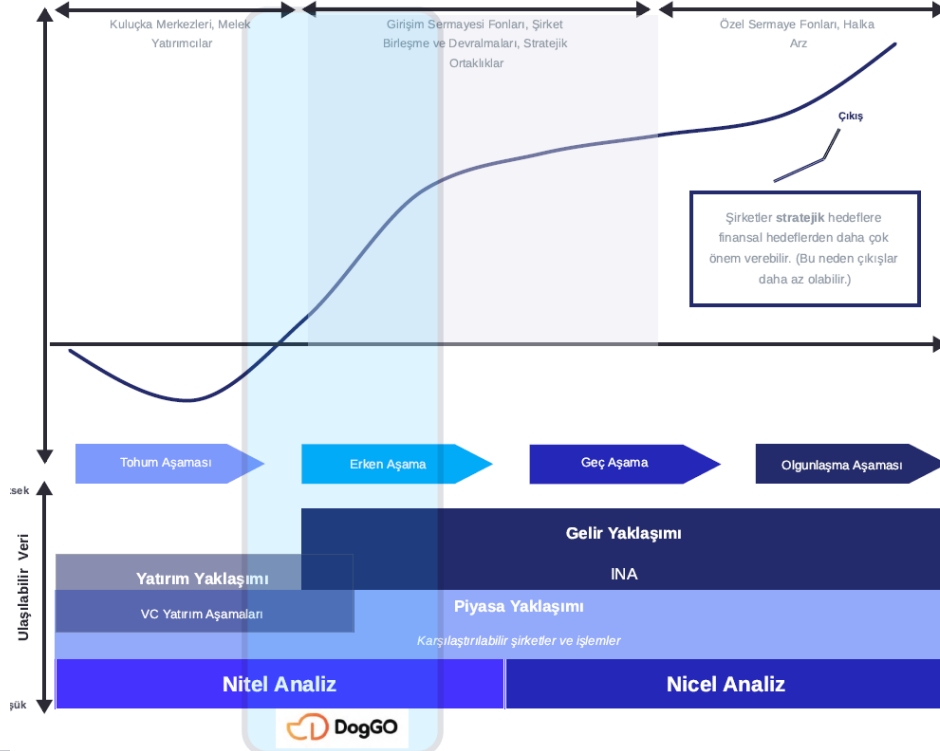

Start-up Yaşam Döngüsü ve Değerleme Yaklaşımları

Start-up

Yaşam Döngüsü

Girişimlerin başarılı olma oranları, yaşam döngüsü aşamasına ve sektöre bağlıdır.

Yaşam döngüsünün ilk aşamalarında olan girişimlerin başarısız olma ihtimali sonraki aşamalara göre daha yüksektir.

Değerleme Yaklaşımları

Ulaşılabilir veri miktarının sınırlı olduğu ilk aşamalarda girişim sermayesi fonlarının yatırımları ve nitel analizler kullanmak anlamlı olabilir. Girişim kuruluşunu tamamladıktan ve olgunlaşmaya başladıktan sonra INA yaklaşımı gibi daha nicel analizler kullanılabilir.